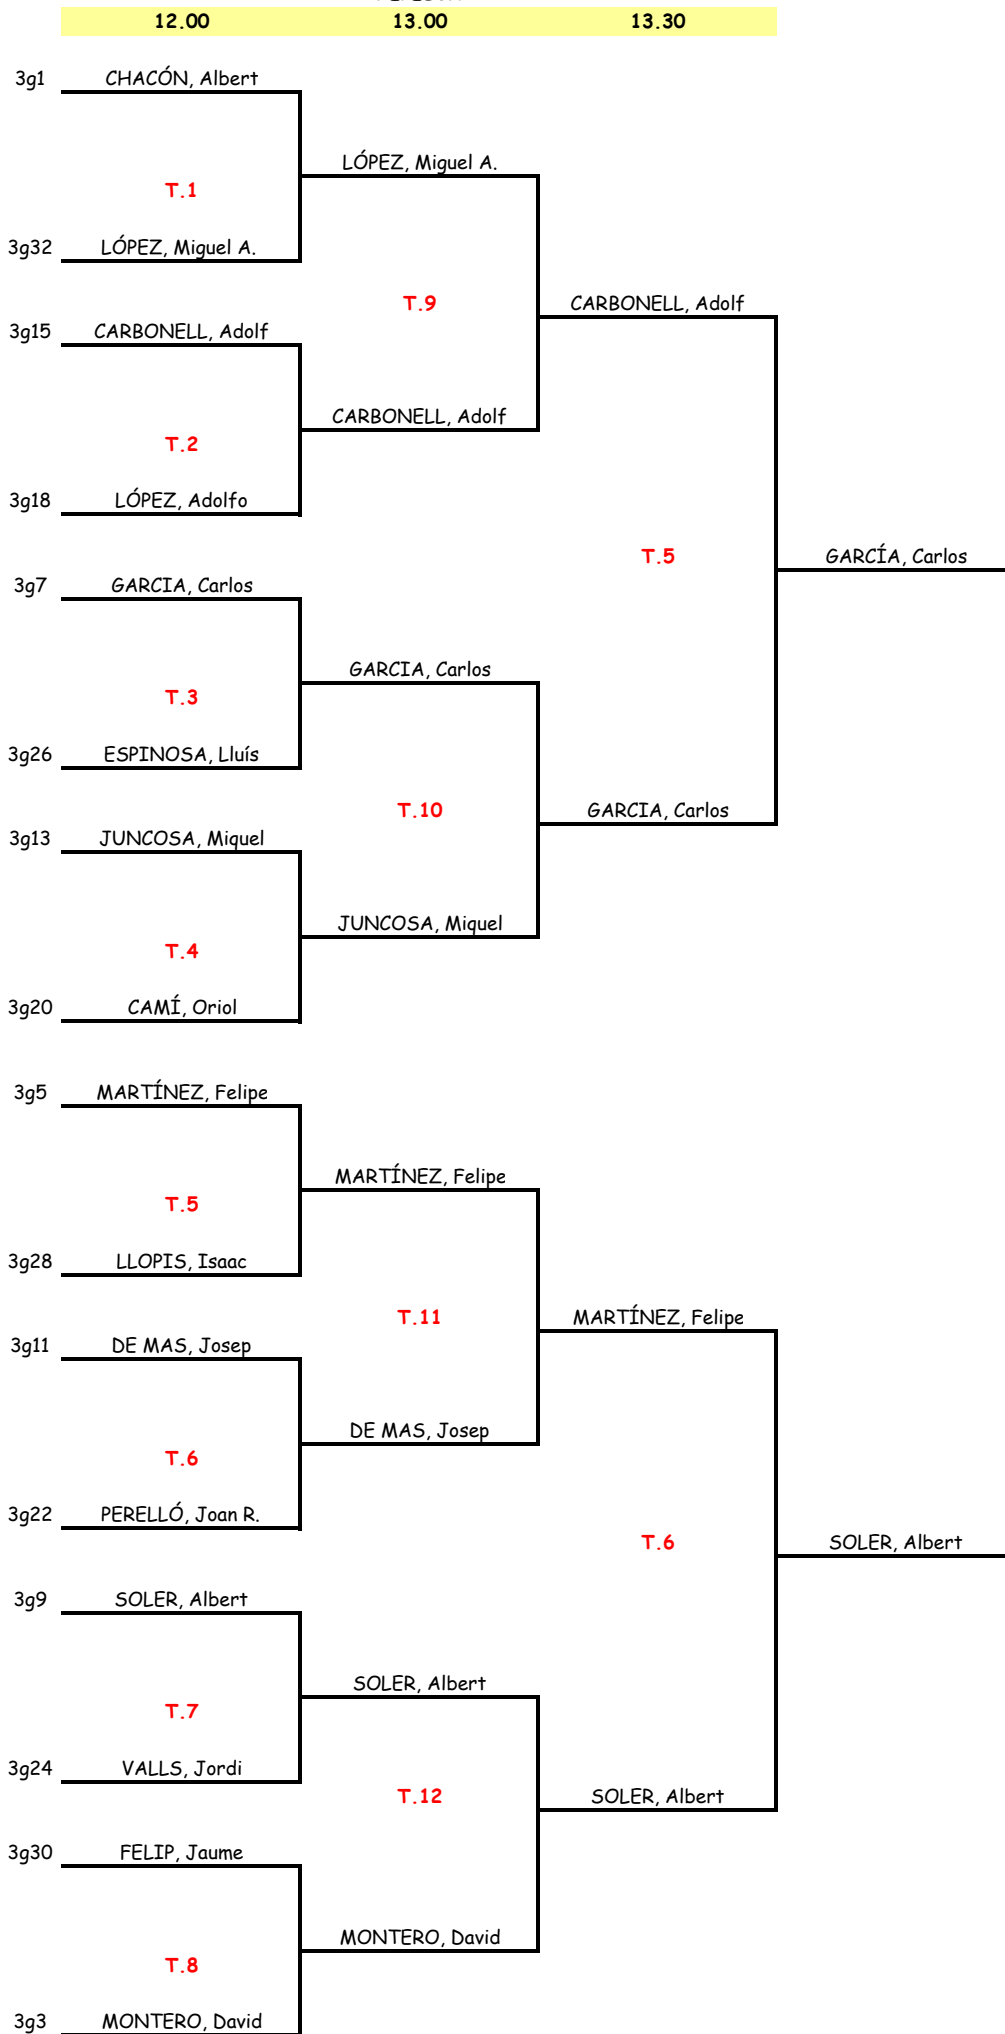

REPESCA

REPESCA

12.00 13.00 13.30