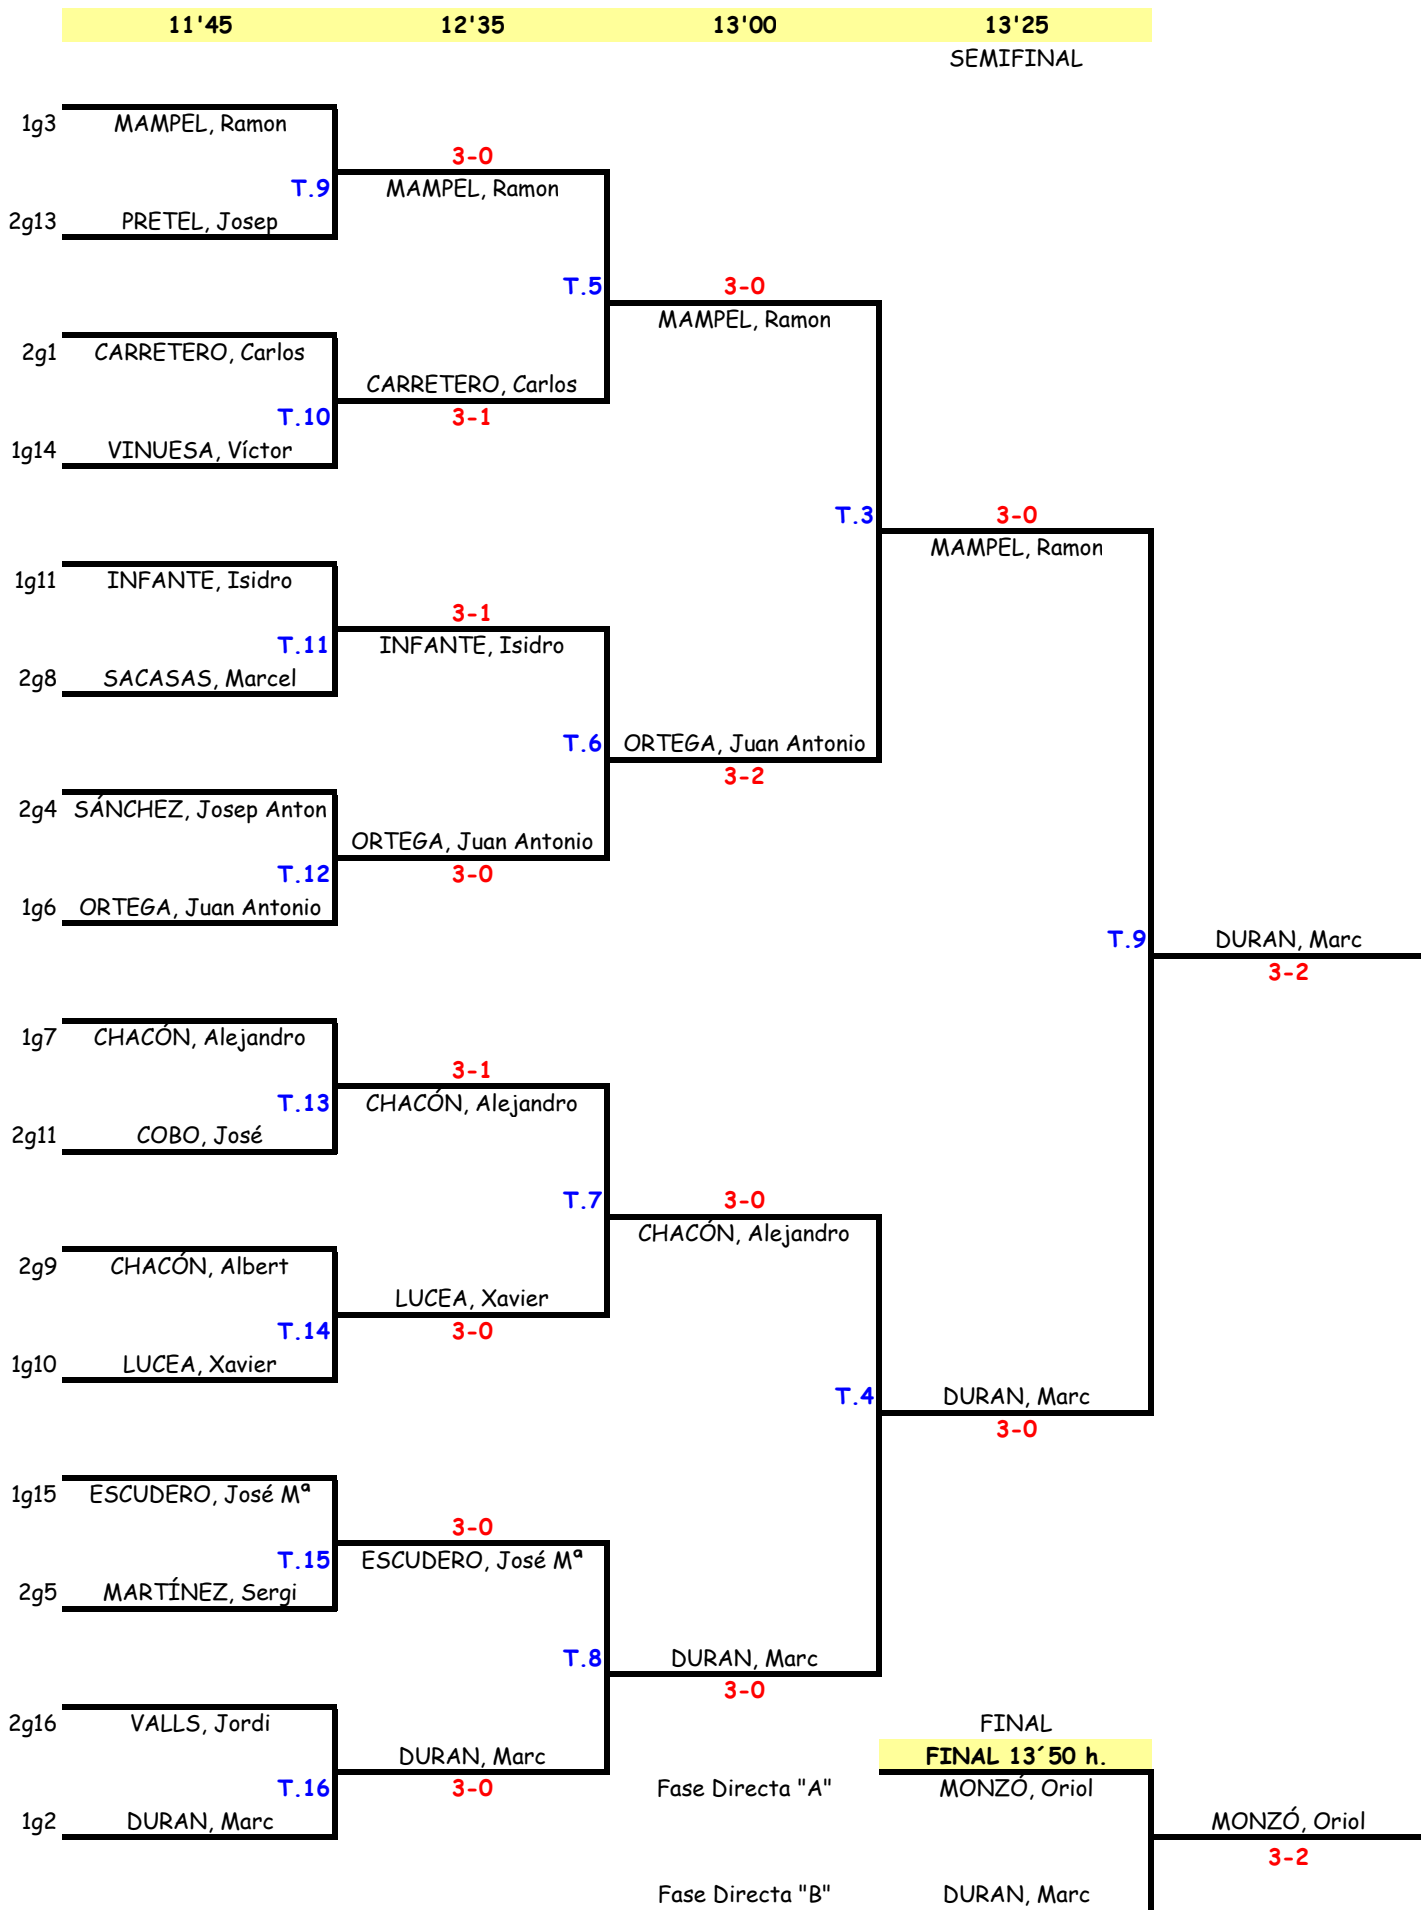

15è Open Memorial Enric Minguillón

FASE DIRECTA - A -

15è Open Memorial Enric Minguelló

FASE DIRECTA - B -

15è Open Memorial Enric Minguillón

CONSOLACIÓ - A -

15è Open Memorial Enric Minguiellón

CONSOLACIÓ - B -

12'10

12'35

13'00

13'25

SEMIFINALS