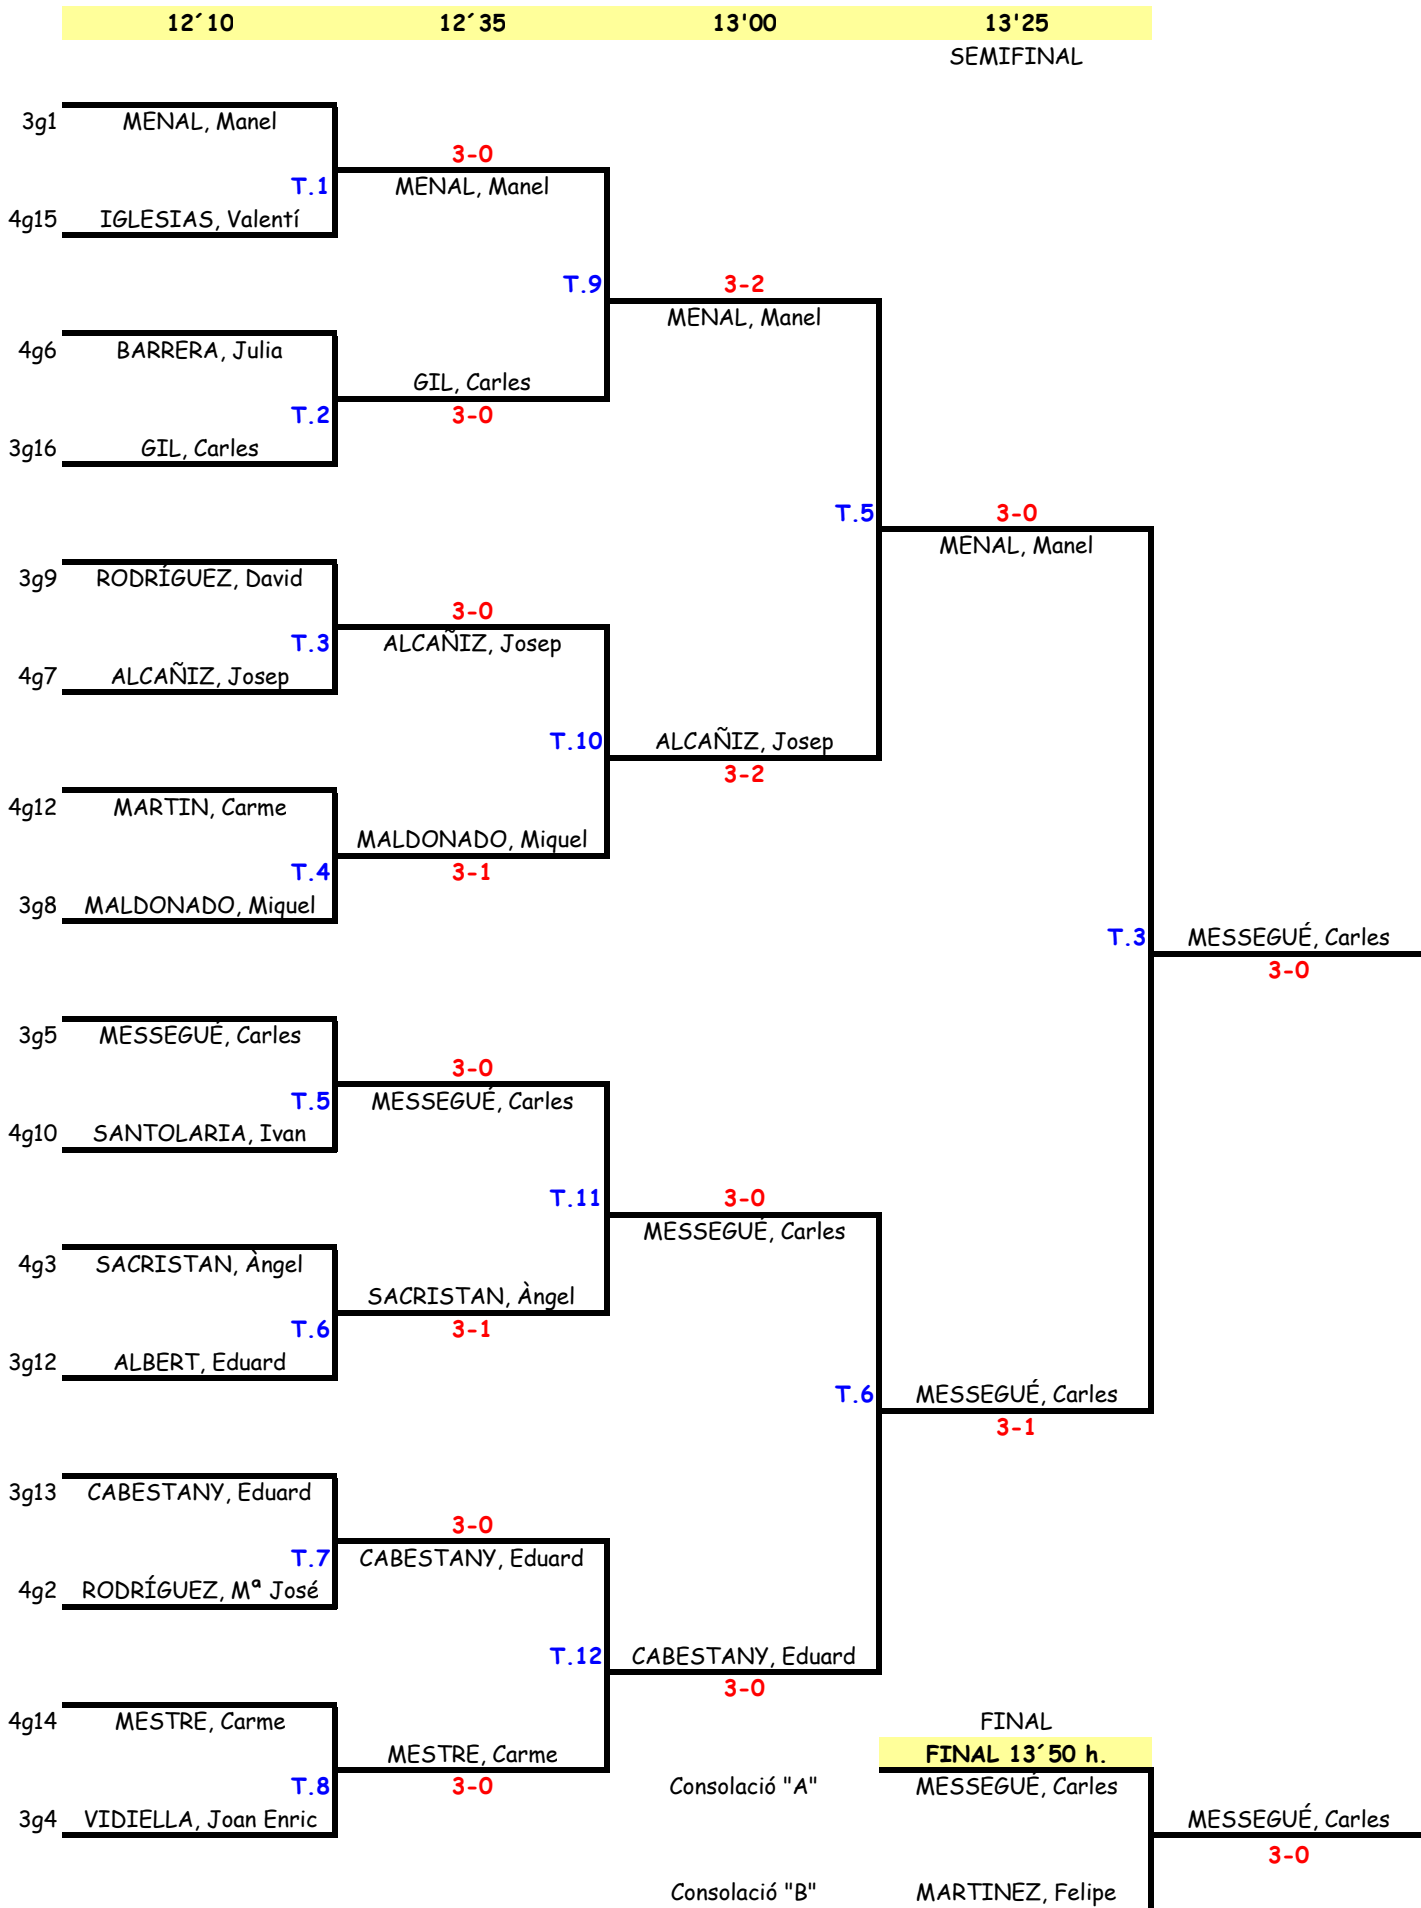

15è Open Memorial Enric Minguillón

FASE DIRECTA - A -

15è Open Memorial Enric Minguelló

FASE DIRECTA - B -

15è Open Memorial Enric Minguillón

CONSOLACIÓ - A -

15è Open Memorial Enric Minguiellón

CONSOLACIÓ - B -

12'10

12'35

13'00

13'25

SEMIFINALS