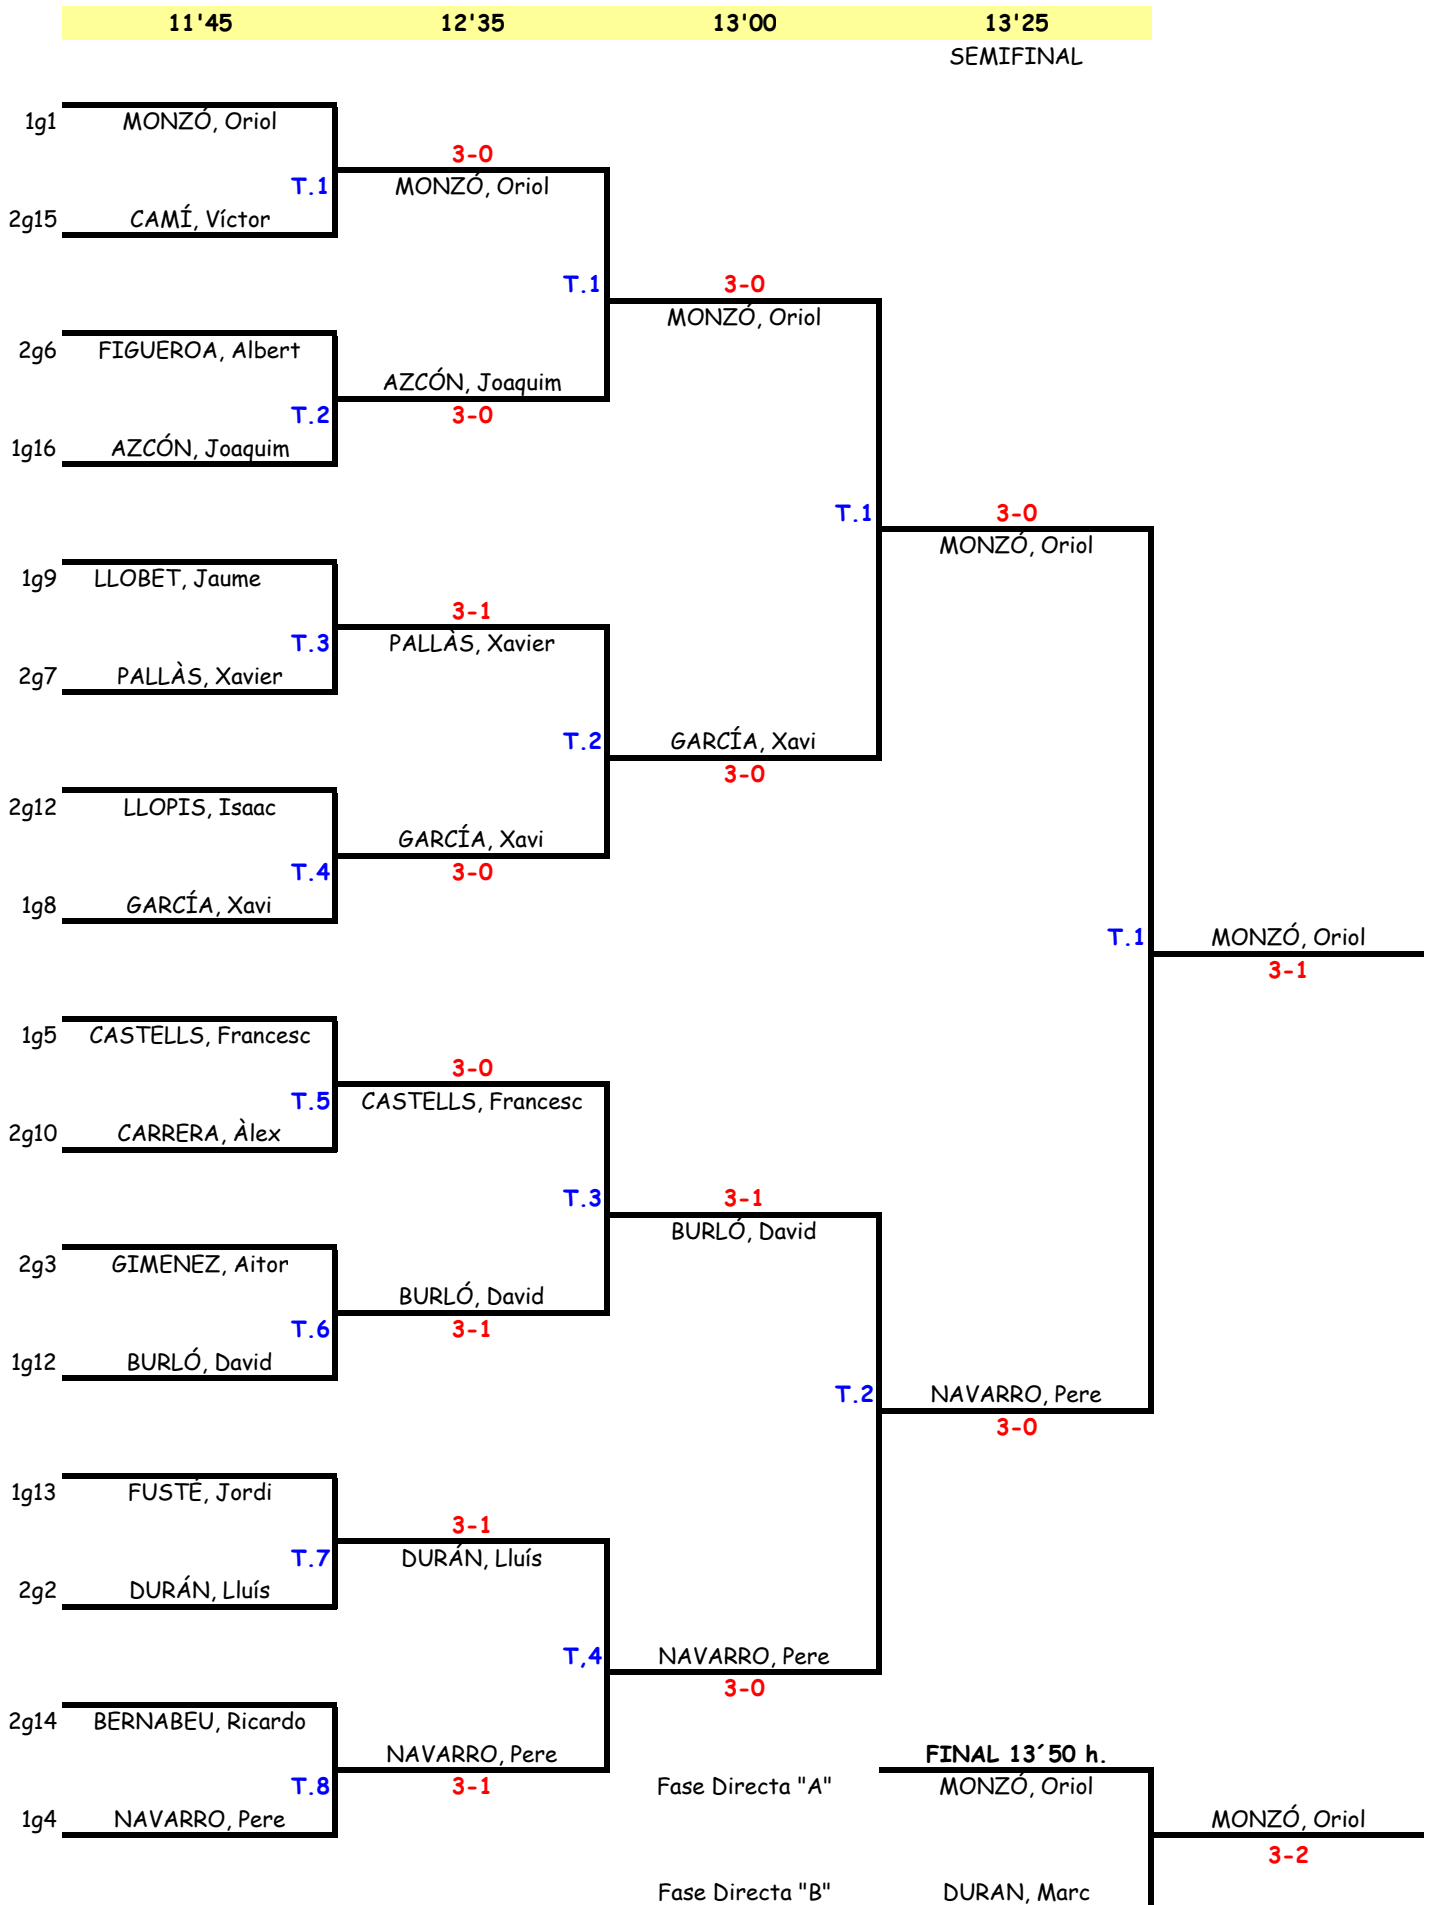

15è Open Memorial Enric Minguillón

FASE DIRECTA - A -

15è Open Memorial Enric Minguelló

FASE DIRECTA - B -

15è Open Memorial Enric Minguillón

CONSOLACIÓ - A -

15è Open Memorial Enric Minguiellón

CONSOLACIÓ - B -

12'10

12'35

13'00

13'25

SEMIFINALS